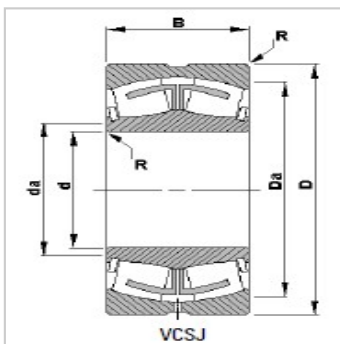

调心滚子轴承

d 460-630mm-24092YMB

参数信息:

轴承编号 : 24092YMB

d : 460

D : 680

B : 218.0

R : 5.0

支撑直径 :

轴 : 507

轴承座 : 630

额定载荷 :

静态额定载荷 : 10400

动态额定载荷C : 4750

径向当量载荷系数动态 :

e : 0.28

Y : 2.37

Y : 3.53

Y : 2.32

C : 0.1207

极限速度 :

润滑脂 : 360

油 : 410

重量kg : 270