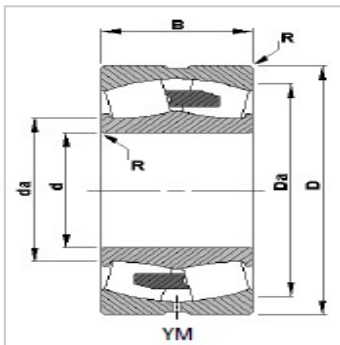

调心滚子轴承

d 460-630mm-24092YMB

参数信息:

轴承编号 : 24092YMB

d : 460

D : 680

B : 218.0

R : 5.0

支撑直径 :

轴 : 507

轴承座 : 630

额定载荷 :

静态额定载荷 : 10400

动态额定载荷C : 4750

径向当量载荷系数动态 :

e : 0.28

Y : 2.37

Y : 3.53

Y : 2.32

C : 0.1207

极限速度 :

润滑脂 : 360

油 : 410

重量kg : 270